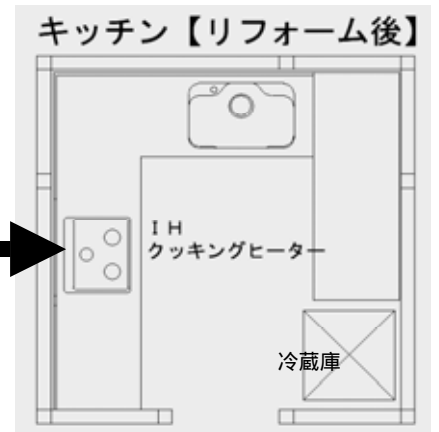

## 2 「立体CGによるリフォーム提案システム」

このリフォーム提案システムは、当社オリジナルソフト「フォトプランビュー」と市販ソフトを組み合わせシステム化したもので、煩雑な現地実測を省力化するため、デジタルカメラで撮影した現状の室内写真を使いスピーディーに平面図を作成した後、お客様の要望を取り入れたリフォーム後のイメージを、様々なパターンの立体CGで表示できるものです。

お客様との打ち合わせの際には、立体CGでキッチンなど住宅設備機器や色彩の変更、さらにはリビングや寝室などの模様替え等、お客様の要望を聞き取り、バリエーションに富んだリフォーム提案がその場で行えます。また、様々な角度（360度）から画像で確認することができますので、より現実的でわかりやすいリフォーム提案が行えます。

### 『快適生活提案室「く・る・る」』の位置図（広島市西区上天満町1番15号）

# 【立体CGリフォーム提案システム サンプル】

リフォーム前【写真】

「フォトプランビュー」使用による平面図

市販ソフト使用による平面図

リフォーム完成予想【CG イメージ図】

様々な角度からのご提案【CG イメージ図】

色違いのご提案【CG イメージ図】