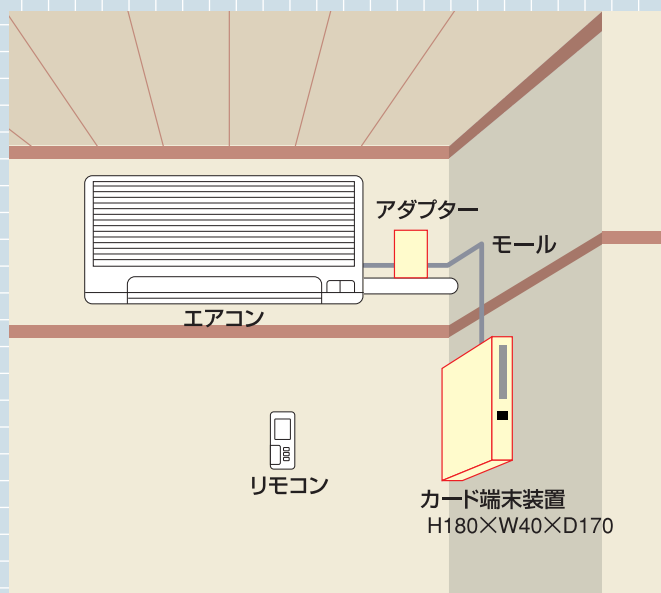

【エコエコ番 取付要領図】

既存建屋へ設置する場合:露出直付型

株式会社中電工
技術センター

〒733-0036 広島市西区観音新町1-1-36
TEL:082-294-0560 FAX:082-294-0711
e-mail:gijutukaihatu@chudenko.co.jp